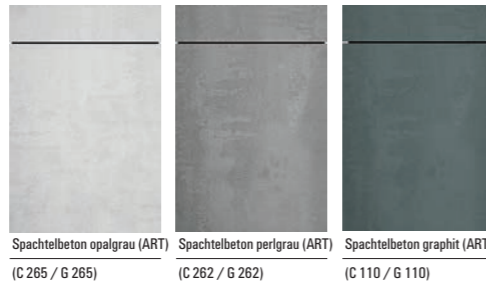

Frontenübersicht classic/classicART - 2019

UNO - Preisgruppe 0

NEO - Preisgruppe 1

COMET - Preisgruppe 1

METEOR - Preisgruppe 1

BALI - Preisgruppe 1

TORONTO - Preisgruppe 1

VANCOUVER - Preisgruppe 1

LASER SOFT - Preisgruppe 2

LASER SOFT - Preisgruppe 2

LASER BRILLANT - Preisgruppe 2

LASER BRILLANT - Preisgruppe 2

LOTUS - Preisgruppe 3

BREDA - Preisgruppe 3

MALAGA - PG 3

BOSTON - Preisgruppe 4