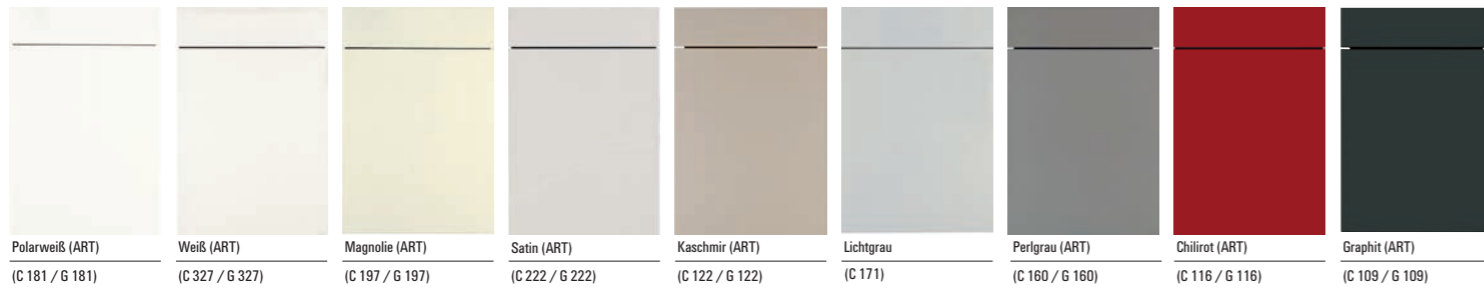

Frontenübersicht classic/classicART - 2019

UNO - Preisgruppe 0

NEO - Preisgruppe 1

COMET - Preisgruppe 1

METEOR - Preisgruppe 1

BALI - Preisgruppe 1

TORONTO - Preisgruppe 1

VANCOUVER - Preisgruppe 1

LASER SOFT - Preisgruppe 2

LASER SOFT - Preisgruppe 2

LASER BRILLANT - Preisgruppe 2

LASER BRILLANT - Preisgruppe 2

LOTUS - Preisgruppe 3

BREDA - Preisgruppe 3

MALAGA - PG 3

BOSTON - Preisgruppe 4