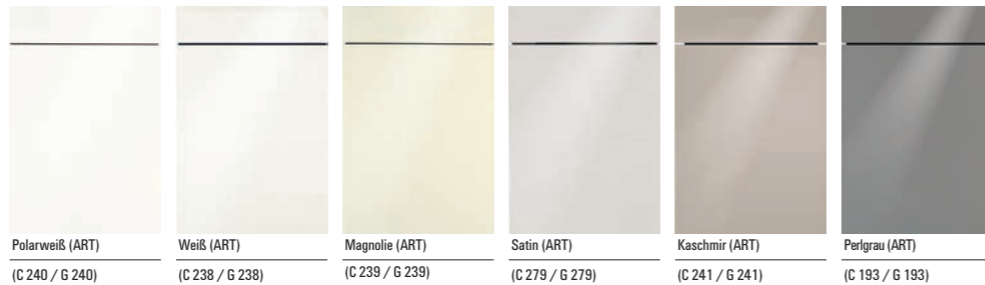

Frontenübersicht classic/classicART - 2019

UNO - Preisgruppe 0

NEO - Preisgruppe 1

COMET - Preisgruppe 1

METEOR - Preisgruppe 1

BALI - Preisgruppe 1

TORONTO - Preisgruppe 1

VANCOUVER - Preisgruppe 1

LASER SOFT - Preisgruppe 2

LASER SOFT - Preisgruppe 2

LASER BRILLANT - Preisgruppe 2

LASER BRILLANT - Preisgruppe 2

LOTUS - Preisgruppe 3

BREDA - Preisgruppe 3

MALAGA - PG 3

BOSTON - Preisgruppe 4