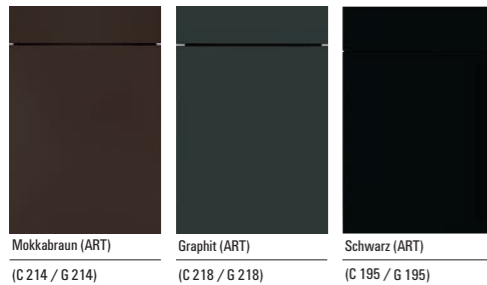

Frontenübersicht classic/classicART - 2019

UNO - Preisgruppe 0

NEO - Preisgruppe 1

COMET - Preisgruppe 1

METEOR - Preisgruppe 1

BALI - Preisgruppe 1

TORONTO - Preisgruppe 1

VANCOUVER - Preisgruppe 1

LASER SOFT - Preisgruppe 2

LASER SOFT - Preisgruppe 2

LASER BRILLANT - Preisgruppe 2

LASER BRILLANT - Preisgruppe 2

LOTUS - Preisgruppe 3

BREDA - Preisgruppe 3

MALAGA - PG 3

BOSTON - Preisgruppe 4