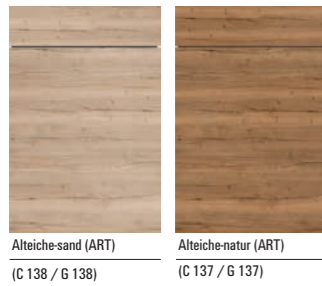

Frontenübersicht classic/classicART - 2019

UNO - Preisgruppe 0

NEO - Preisgruppe 1

COMET - Preisgruppe 1

METEOR - Preisgruppe 1

BALI - Preisgruppe 1

TORONTO - Preisgruppe 1

VANCOUVER - Preisgruppe 1

LASER SOFT - Preisgruppe 2

LASER SOFT - Preisgruppe 2

LASER BRILLANT - Preisgruppe 2

LASER BRILLANT - Preisgruppe 2

LOTUS - Preisgruppe 3

BREDA - Preisgruppe 3

MALAGA - PG 3

BOSTON - Preisgruppe 4