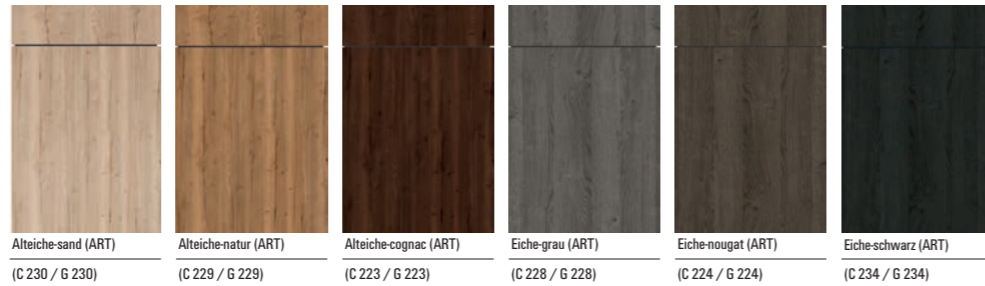

Frontenübersicht classic/classicART - 2019

UNO - Preisgruppe 0

NEO - Preisgruppe 1

COMET - Preisgruppe 1

METEOR - Preisgruppe 1

BALI - Preisgruppe 1

TORONTO - Preisgruppe 1

VANCOUVER - Preisgruppe 1

LASER SOFT - Preisgruppe 2

LASER SOFT - Preisgruppe 2

LASER BRILLANT - Preisgruppe 2

LASER BRILLANT - Preisgruppe 2

LOTUS - Preisgruppe 3

BREDA - Preisgruppe 3

MALAGA - PG 3

BOSTON - Preisgruppe 4

CRISTALL - Preisgruppe 4

INTEGRALE - Preisgruppe 4

LUMOS - PG 5

FARO - Preisgruppe 5

BRISTOL - Preisgruppe 6