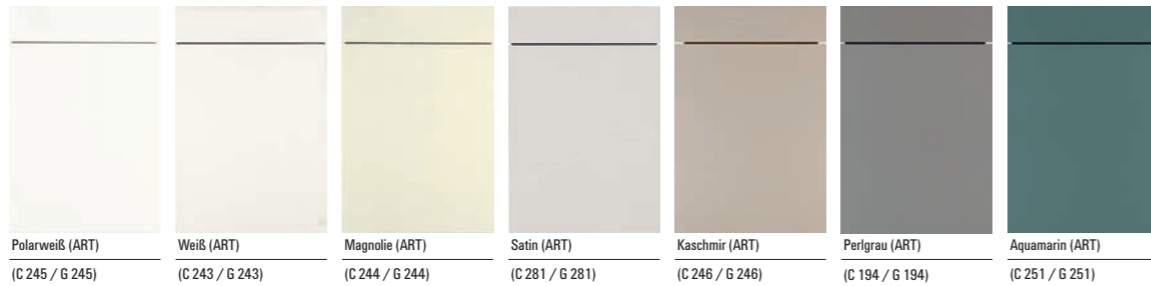

Frontenübersicht classic/classicART - 2019

UNO - Preisgruppe 0

NEO - Preisgruppe 1

COMET - Preisgruppe 1

METEOR - Preisgruppe 1

BALI - Preisgruppe 1

TORONTO - Preisgruppe 1

VANCOUVER - Preisgruppe 1

LASER SOFT - Preisgruppe 2

LASER SOFT - Preisgruppe 2

LASER BRILLANT - Preisgruppe 2

LASER BRILLANT - Preisgruppe 2

LOTUS - Preisgruppe 3

BREDA - Preisgruppe 3

MALAGA - PG 3

BOSTON - Preisgruppe 4