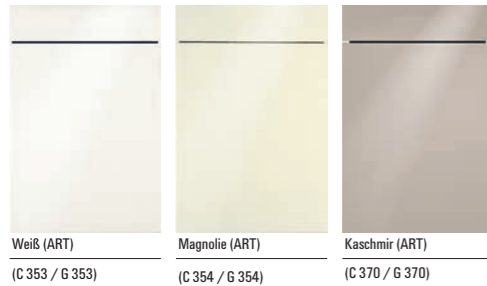

Frontenübersicht classic/classicART - 2019

UNO - Preisgruppe 0

NEO - Preisgruppe 1

COMET - Preisgruppe 1

METEOR - Preisgruppe 1

BALI - Preisgruppe 1

TORONTO - Preisgruppe 1

VANCOUVER - Preisgruppe 1

LASER SOFT - Preisgruppe 2

LASER SOFT - Preisgruppe 2

LASER BRILLANT - Preisgruppe 2

LASER BRILLANT - Preisgruppe 2

LOTUS - Preisgruppe 3

BREDA - Preisgruppe 3

MALAGA - PG 3

BOSTON - Preisgruppe 4